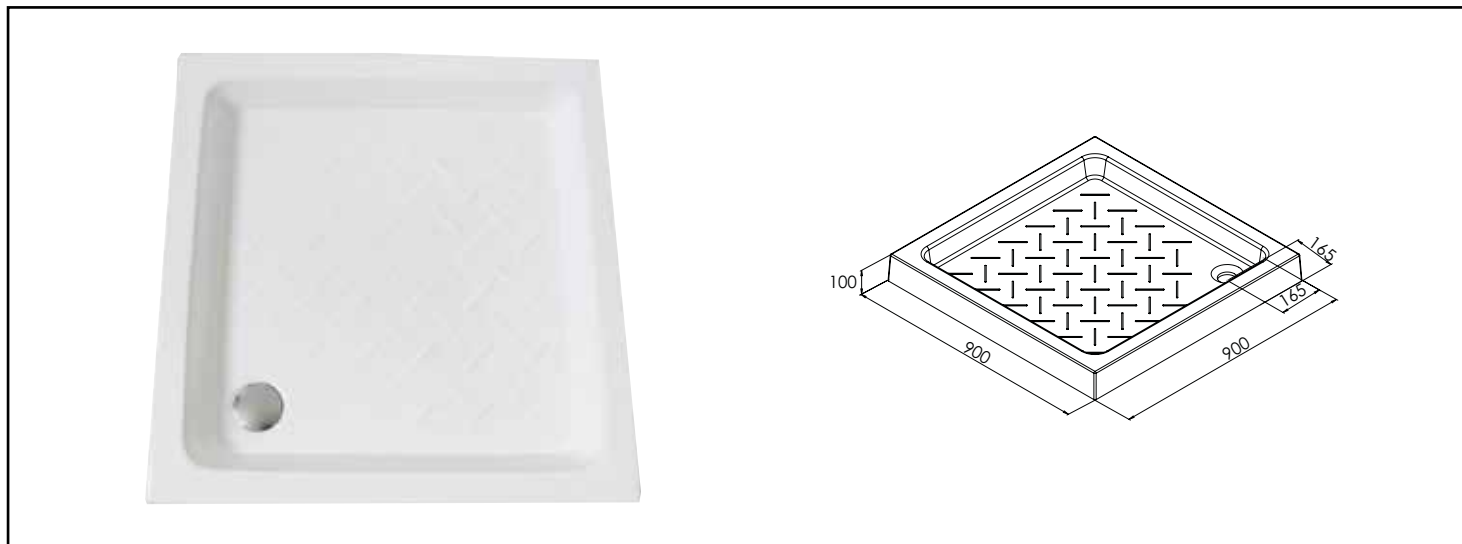

Référence : **201011505**

RECEVEUR MIQUE - 90X90CM - CÉRAMIQUE - BLANC - CARRÉ

■ **MATIÈRE : CÉRAMIQUE ÉMAILLÉE 4 FACES.**

■ **SURFACE PICOT ANTI-DÉRAPANTE**

■ **À POSER OU À ENCASTRER, ADAPTÉ À TOUTES LES CONFIGURATIONS**

■ **ÉPAISSEUR 10 CM**

■ **ÉVACUATION Ø 63 MM**

CARACTÉRISTIQUES	Receveur de douche céramique MIQUE : - Forme : Carré - Dimensions : 90 x 90 cm - Épaisseur : 10 cm - Finition : Blanc brillant - Texture : Picot antidérapant - À poser ou à encastrer, adapté à toutes les configurations. - Livré sans bonde de douche horizontale Ø60 mm
APPLICATIONS	Equipement de salle d'eau
CONDITIONS D'UTILISATION	Dimensions : 90 x 90 cm Hauteur : 100 mm Carré Bonde : diamètre 60 mm Surface picot anti-dérapante Matériau : céramique
COMPATIBILITÉ	Conforme aux réglementations en vigueur
PRÉCAUTION D'EMPLOI	Dans les régions dites "calcaires" nous préconisons d'utiliser un adoucisseur d'eau pour un meilleur confort.